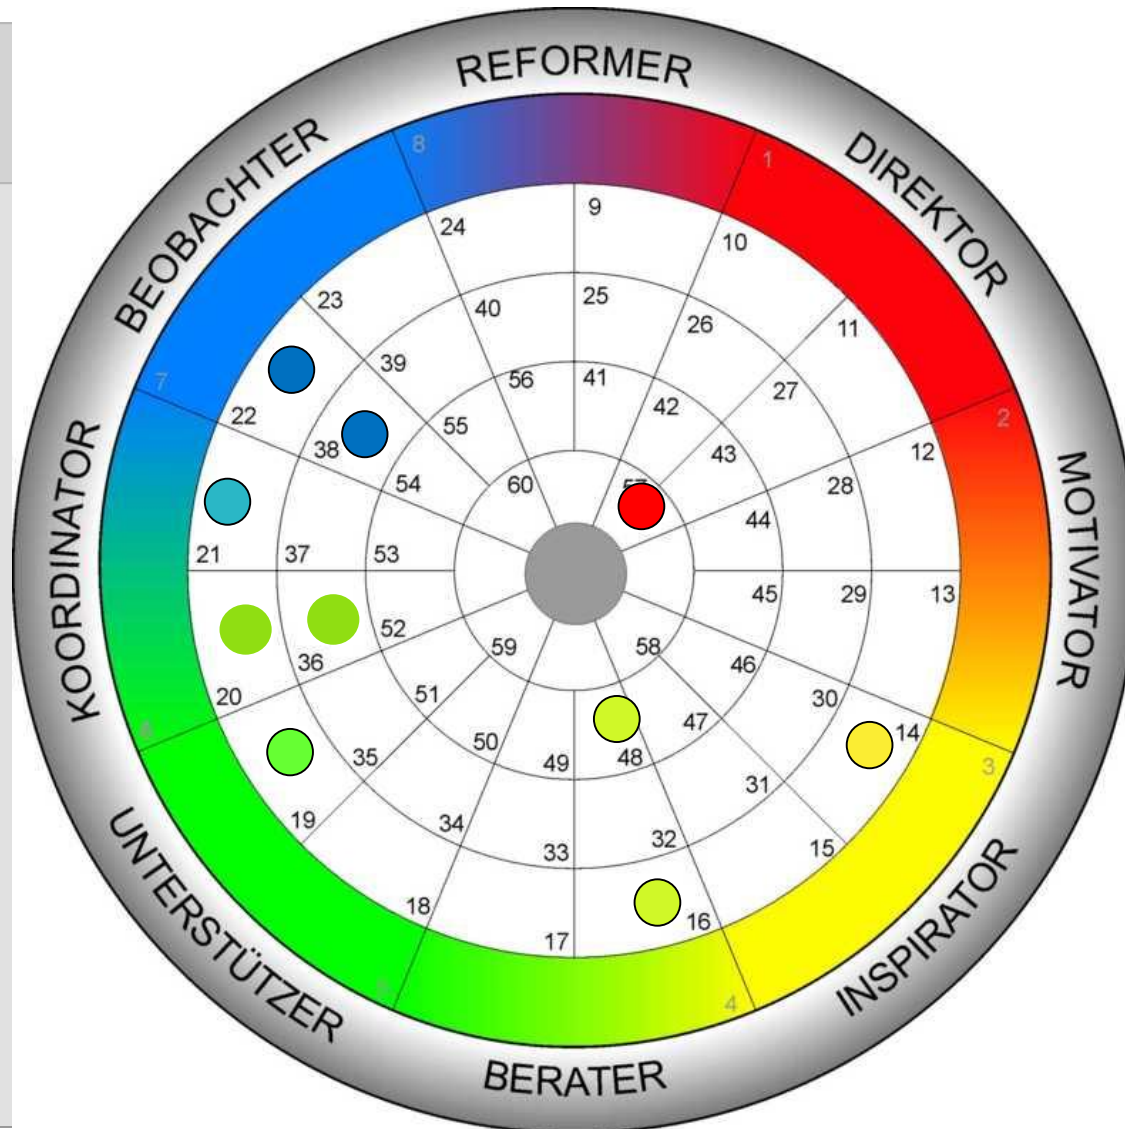

Team Rad Verhalten

Motivations Team-Rad

- 1. Wert: äusserer Ring
- 2. Wert: mittlerer Ring
- 3. Wert: innerer Ring